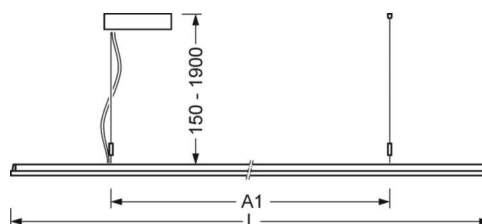

DEEP-LINK

<https://www.regiolum.de/ru/article/46255024175>

Ссылка	LED 5900lm 830
ηLB	100 %
Φ ↓/↑	74 % / 26 %
UGR поп./вдоль дисплей	16.8 / 16.1
	65° < 3000cd/m²

Механика

цвет корпуса	серебристый/ белый алюминий RAL 9006
размеры (LxWxH/DxH)	1558mm x 321mm x 24mm
вес (нетто)	5.9kg
Вид монтажа	маятниково-подвесные световые полосы

размеры

L	1558 mm	Длина
B	321 mm	Ширина
H	24 mm	Высота
A1	900 mm	Расстояние между точками крепежа при одиночной установке
A2	1237 mm	Расстояние между точками крепежа, 1-й светильник световой полосы
A3	1574 mm	Расстояние между точками крепежа между светильниками в световой п
P min	150 mm	Минимальная длина подвеса
P max	1900 mm	Максимальная длина подвеса