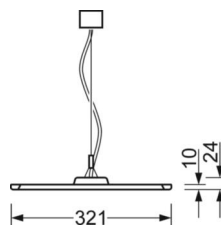

DEEP-LINK

<https://www.regiolum.de/ru/article/46255024175>

Ссылка	LED 5900lm 830
ηLB	100 %
Φ ↓/↑	74 % / 26 %
UGR поп./вдоль дисплей	16.8 / 16.1
	65° < 3000cd/m²

Механика

цвет корпуса	серебристый/ белый алюминий RAL 9006
размеры (LxWxH/DxH)	1558mm x 321mm x 24mm
вес (нетто)	5.9kg
Вид монтажа	маятниково-подвесные световые полосы

размеры

L	1558 mm	Длина
B	321 mm	Ширина
H	24 mm	Высота
A1	900 mm	Расстояние между точками крепежа при одиночной установке
A2	1237 mm	Расстояние между точками крепежа, 1-й светильник световой полосы
A3	1574 mm	Расстояние между точками крепежа между светильниками в световой п
P min	150 mm	Минимальная длина подвеса
P max	1900 mm	Максимальная длина подвеса